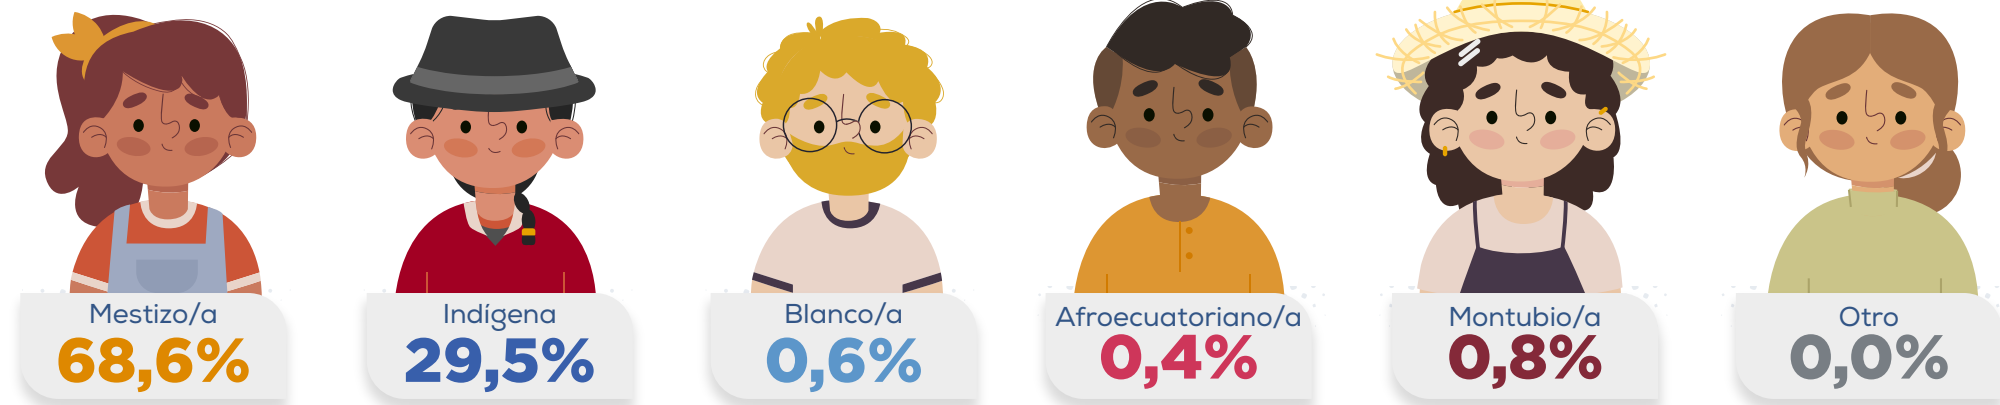

Resultados Principales BOLIVAR

CENSO ECUADOR cuenta conmigo

Población

199.078 habitantes

POBLACIONAL TOTAL POR CANTONES

1	GUARANDA	98.130
2	SAN MIGUEL	28.349
3	CHILLANES	19.802
4	CALUMA	15.607
5	CHIMBO	15.524
6	ECHENDÍA	14.654
7	LAS NAVES	7.012

POBLACIÓN TOTAL Y TASA DE CRECIMIENTO (2001-2022)

ESTRUCTURA POR SEXO Y EDAD

PORCENTAJE DE LA POBLACIÓN SEGÚN ÁREA DE RESIDENCIA

LA EDAD MEDIANA DE LA POBLACIÓN

RELACIÓN HOMBRES MUJERES

POBLACIÓN SEGÚN SU AUTOIDENTIFICACIÓN POR CULTURA Y COSTUMBRES