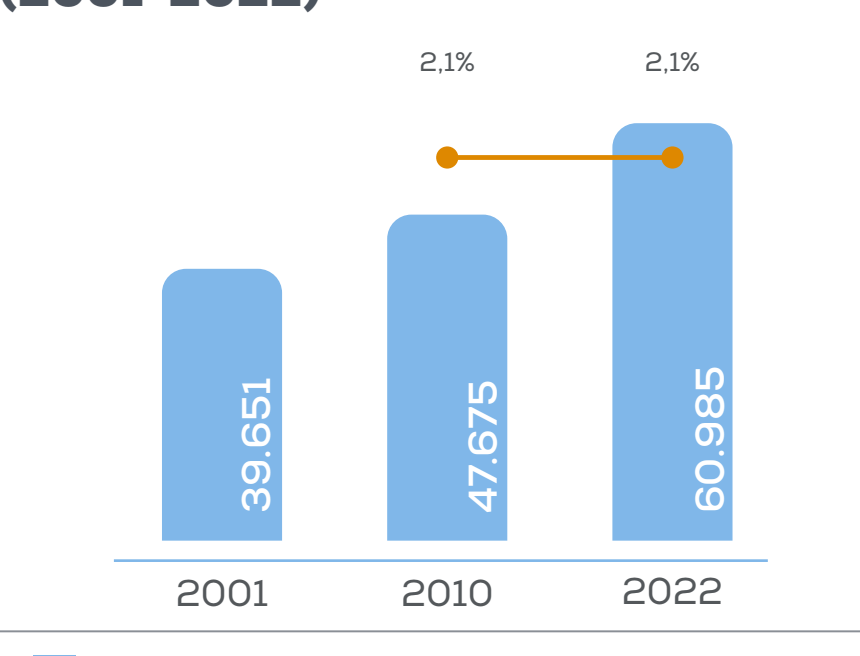

TOTAL DE VIVIENDAS PARTICULARES Y TASA DE CRECIMIENTO (2001-2022)