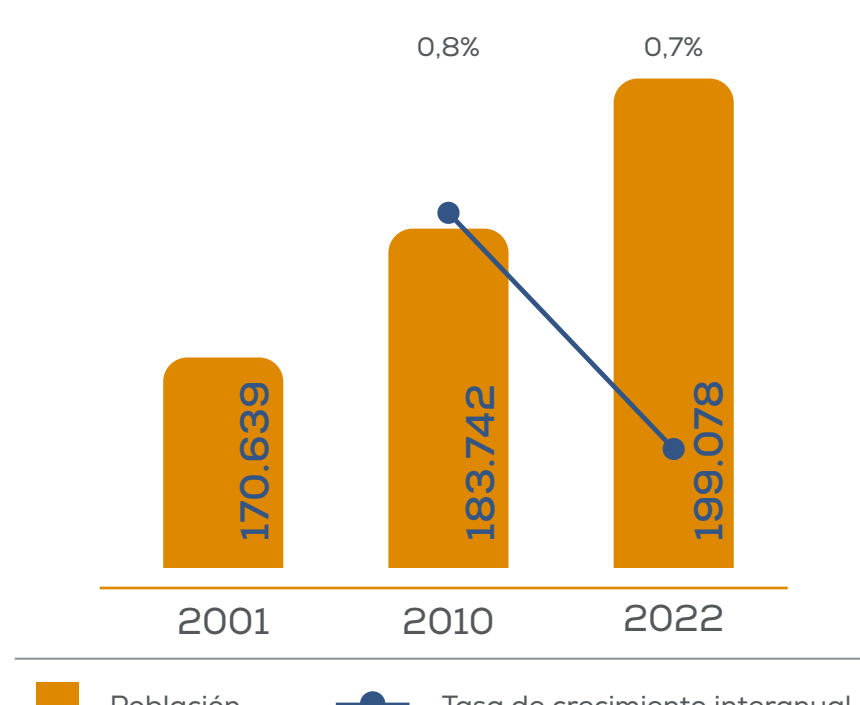

Resultados Principales BOLIVAR

CENSO ECUADOR cuenta conmigo

Población

199.078 habitantes

POBLACIONAL TOTAL POR CANTONES

1	GUARANDA	98.130
2	SAN MIGUEL	28.349
3	CHILLANES	19.802
4	CALUMA	15.607
5	CHIMBO	15.524
6	ECHENDÍA	14.654
7	LAS NAVES	7.012

POBLACIÓN TOTAL Y TASA DE CRECIMIENTO (2001-2022)

ESTRUCTURA POR SEXO Y EDAD

PORCENTAJE DE LA POBLACIÓN SEGÚN ÁREA DE RESIDENCIA

LA EDAD MEDIANA DE LA POBLACIÓN

RELACIÓN HOMBRES MUJERES

POBLACIÓN SEGÚN SU AUTOIDENTIFICACIÓN POR CULTURA Y COSTUMBRES