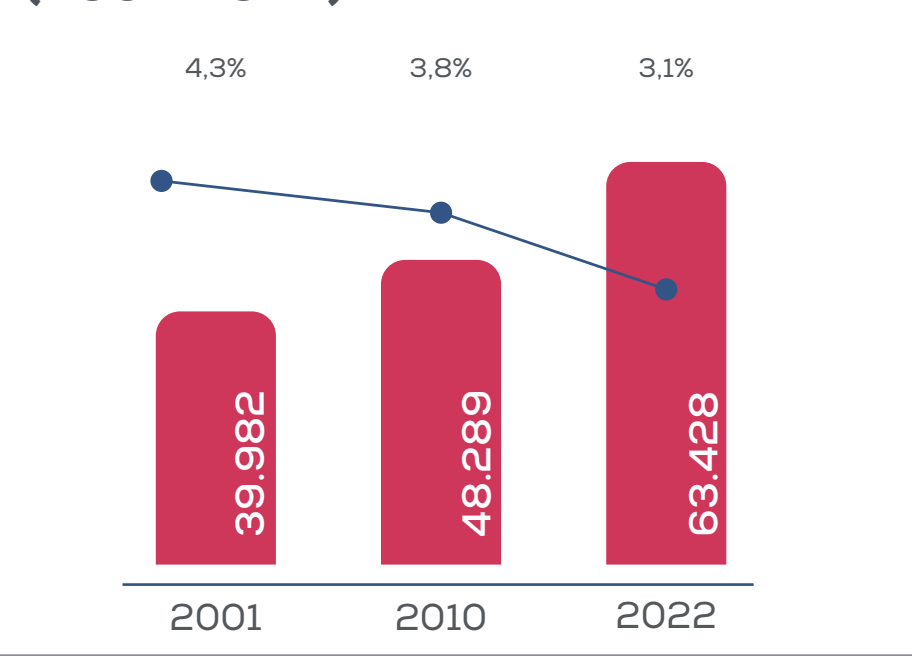

Resultados Principales BOLIVAR

CENSO ECUADOR cuenta conmigo

Población

199.078 habitantes

POBLACIONAL TOTAL POR CANTONES

1	GUARANDA	98.130
2	SAN MIGUEL	28.349
3	CHILLANES	19.802
4	CALUMA	15.607
5	CHIMBO	15.524
6	ECHENDÍA	14.654
7	LAS NAVES	7.012

POBLACIÓN TOTAL Y TASA DE CRECIMIENTO (2001-2022)

ESTRUCTURA POR SEXO Y EDAD

PORCENTAJE DE LA POBLACIÓN SEGÚN ÁREA DE RESIDENCIA

LA EDAD MEDIANA DE LA POBLACIÓN

RELACIÓN HOMBRES MUJERES

POBLACIÓN SEGÚN SU AUTOIDENTIFICACIÓN POR CULTURA Y COSTUMBRES

Viviendas particulares ocupadas con personas presentes

60.985 viviendas

TOTAL DE VIVIENDAS PARTICULARES Y TASA DE CRECIMIENTO (2001-2022)

PORCENTAJE DE VIVIENDAS PARTICULARES SEGÚN ÁREA

VIVIENDAS PARTICULARES SEGÚN DISPONIBILIDAD DE SERVICIOS BÁSICOS

Hogares

63.428 hogares

TOTAL DE HOGARES Y TAMAÑO PROMEDIO DEL HOGAR (2001-2022)

PORCENTAJE DE HOGARES SEGÚN SEXO DEL REPRESENTANTE DEL HOGAR

PORCENTAJE DE HOGARES SEGÚN NÚMERO DE PERSONAS

PORCENTAJE DE HOGARES SEGÚN TENENCIA DE LA VIVIENDA