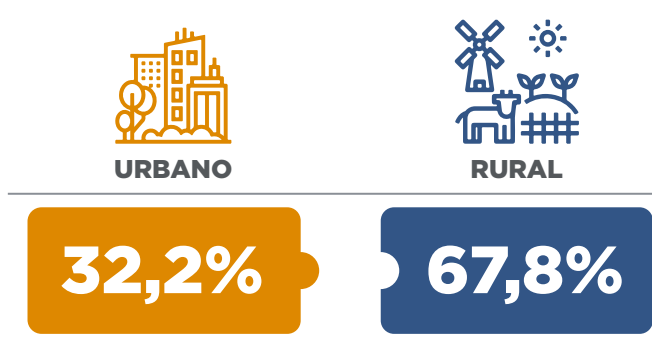

Resultados Principales BOLIVAR

CENSO ECUADOR cuenta conmigo

Población

199.078 habitantes

POBLACIONAL TOTAL POR CANTONES

1	GUARANDA	98.130
2	SAN MIGUEL	28.349
3	CHILLANES	19.802
4	CALUMA	15.607
5	CHIMBO	15.524
6	ECHENDÍA	14.654
7	LAS NAVES	7.012

POBLACIÓN TOTAL Y TASA DE CRECIMIENTO (2001-2022)

ESTRUCTURA POR SEXO Y EDAD

PORCENTAJE DE LA POBLACIÓN SEGÚN ÁREA DE RESIDENCIA

LA EDAD MEDIANA DE LA POBLACIÓN

RELACIÓN HOMBRES MUJERES

POBLACIÓN SEGÚN SU AUTOIDENTIFICACIÓN POR CULTURA Y COSTUMBRES