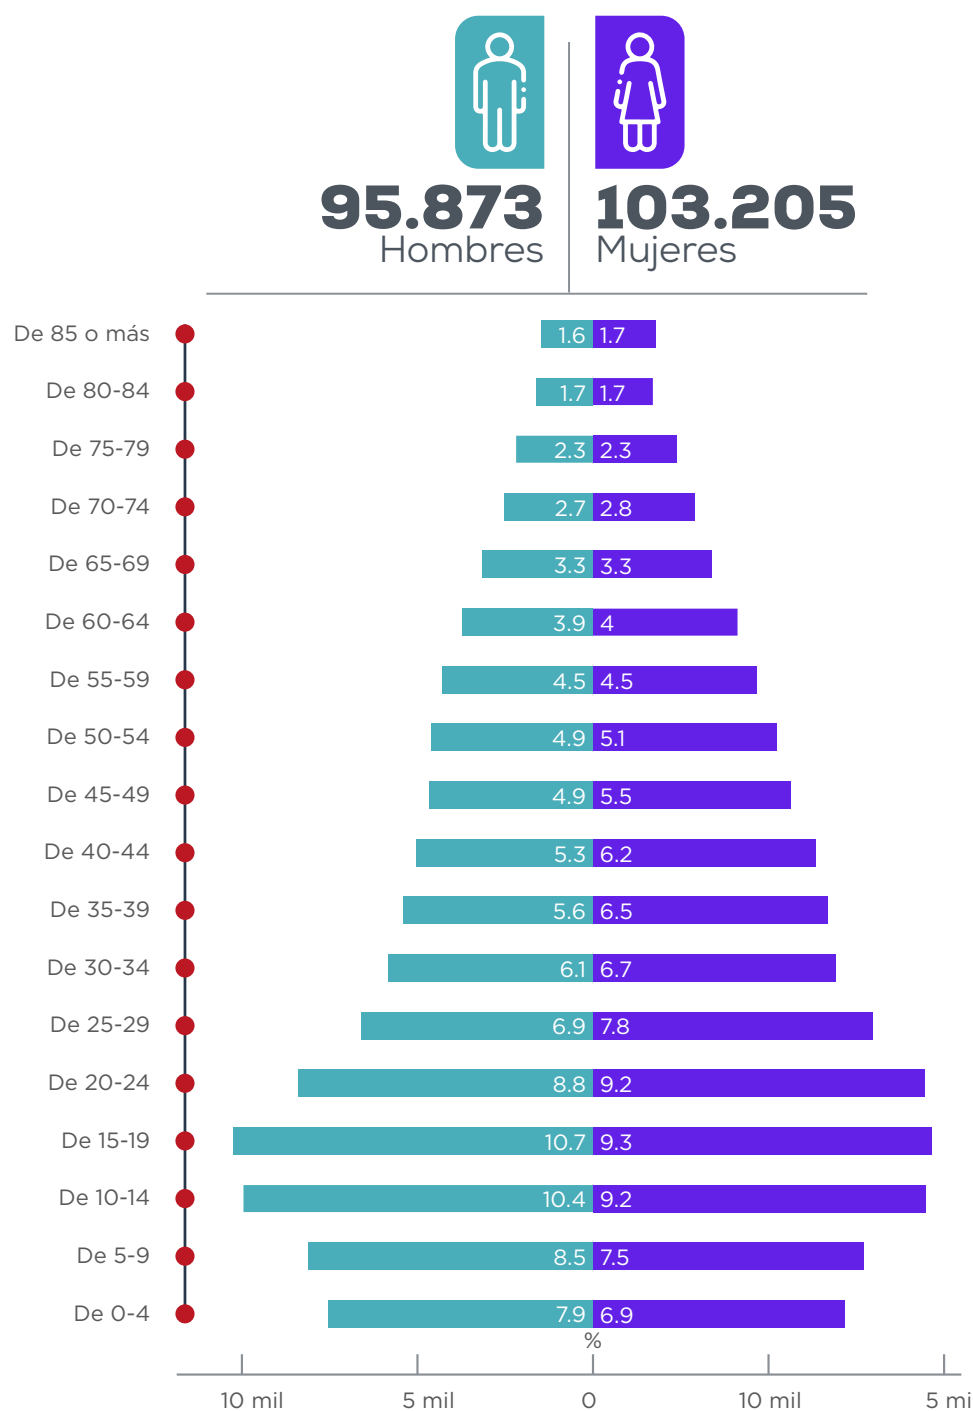

Resultados Principales BOLIVAR

CENSO ECUADOR cuenta conmigo

Población

199.078 habitantes

POBLACIONAL TOTAL POR CANTONES

1	GUARANDA	98.130
2	SAN MIGUEL	28.349
3	CHILLANES	19.802
4	CALUMA	15.607
5	CHIMBO	15.524
6	ECHENDÍA	14.654
7	LAS NAVES	7.012

POBLACIÓN TOTAL Y TASA DE CRECIMIENTO (2001-2022)

ESTRUCTURA POR SEXO Y EDAD

PORCENTAJE DE LA POBLACIÓN SEGÚN ÁREA DE RESIDENCIA

LA EDAD MEDIANA DE LA POBLACIÓN

RELACIÓN HOMBRES MUJERES

POBLACIÓN SEGÚN SU AUTOIDENTIFICACIÓN POR CULTURA Y COSTUMBRES