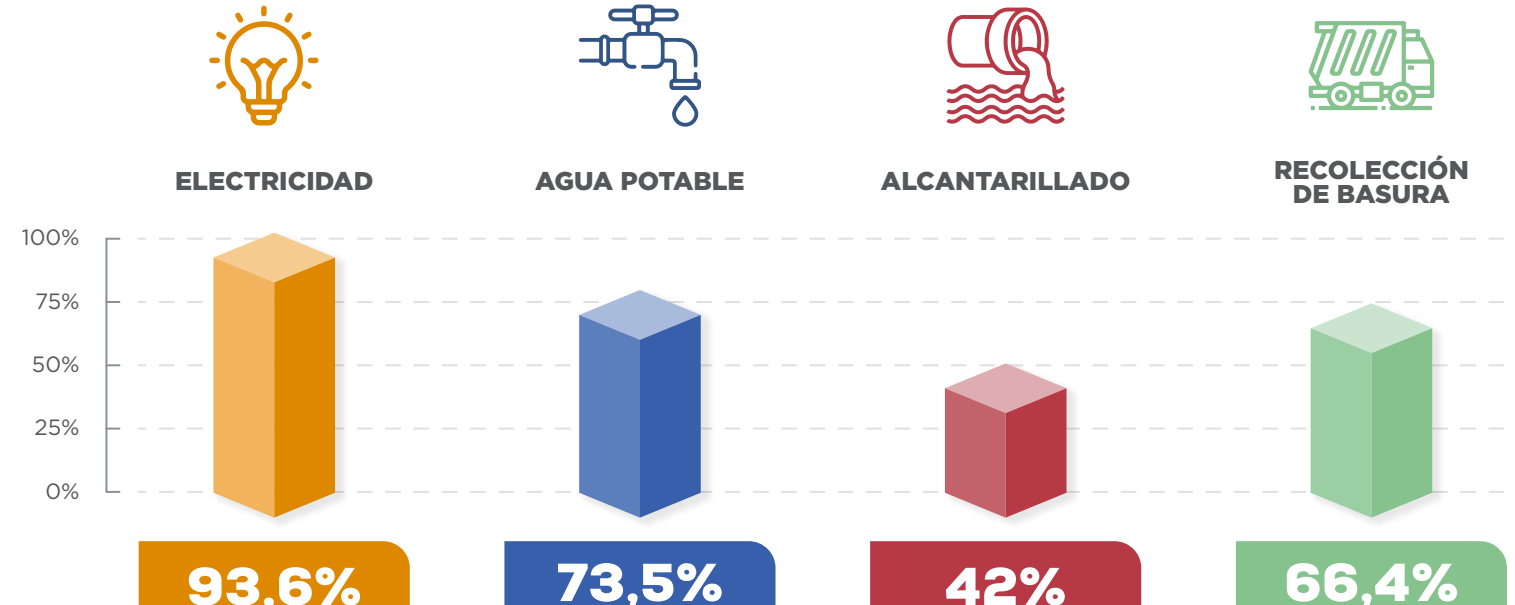

POBLACIÓN TOTAL Y TASA DE CRECIMIENTO (2001-2022)

ESTRUCTURA POR SEXO Y EDAD

PORCENTAJE DE LA POBLACIÓN SEGÚN ÁREA DE RESIDENCIA

LA EDAD MEDIANA DE LA POBLACIÓN

RELACIÓN HOMBRES MUJERES

POBLACIÓN SEGÚN SU AUTOIDENTIFICACIÓN POR CULTURA Y COSTUMBRES

Viviendas particulares ocupadas con personas presentes

60.985 viviendas

TOTAL DE VIVIENDAS PARTICULARES Y TASA DE CRECIMIENTO (2001-2022)

PORCENTAJE DE VIVIENDAS PARTICULARES SEGÚN ÁREA

VIVIENDAS PARTICULARES SEGÚN DISPONIBILIDAD DE SERVICIOS BÁSICOS