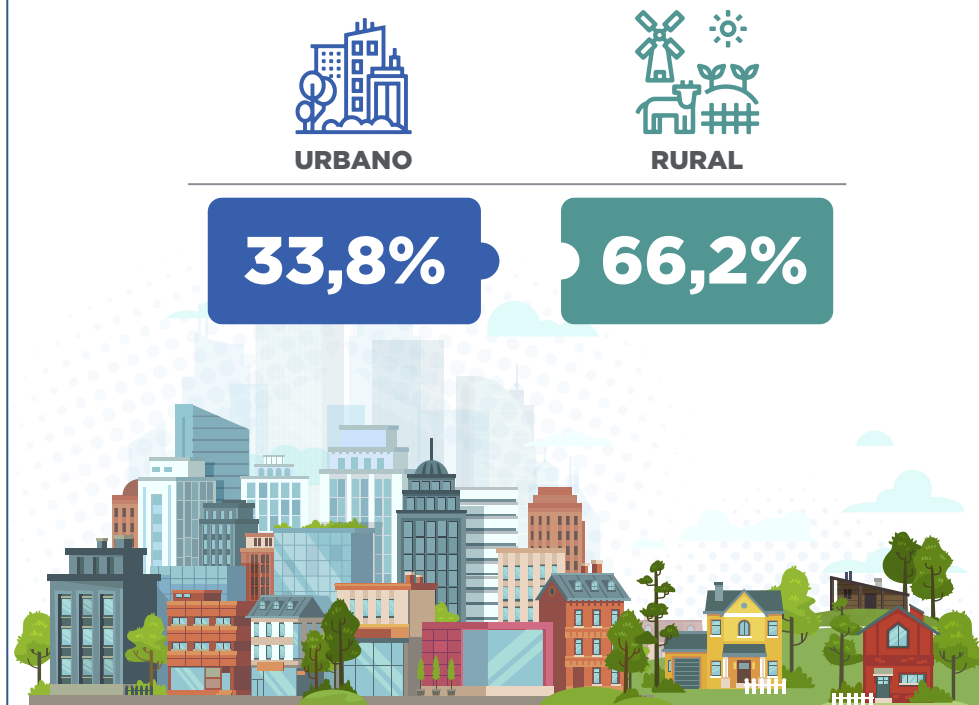

Resultados Principales BOLIVAR

CENSO ECUADOR cuenta conmigo

Población

199.078 habitantes

POBLACIONAL TOTAL POR CANTONES

1	GUARANDA	98.130
2	SAN MIGUEL	28.349
3	CHILLANES	19.802
4	CALUMA	15.607
5	CHIMBO	15.524
6	ECHENDÍA	14.654
7	LAS NAVES	7.012

POBLACIÓN TOTAL Y TASA DE CRECIMIENTO (2001-2022)

ESTRUCTURA POR SEXO Y EDAD

PORCENTAJE DE LA POBLACIÓN SEGÚN ÁREA DE RESIDENCIA

LA EDAD MEDIANA DE LA POBLACIÓN

RELACIÓN HOMBRES MUJERES

POBLACIÓN SEGÚN SU AUTOIDENTIFICACIÓN POR CULTURA Y COSTUMBRES

Viviendas particulares ocupadas con personas presentes

60.985 viviendas

TOTAL DE VIVIENDAS PARTICULARES Y TASA DE CRECIMIENTO (2001-2022)

PORCENTAJE DE VIVIENDAS PARTICULARES SEGÚN ÁREA

VIVIENDAS PARTICULARES SEGÚN DISPONIBILIDAD DE SERVICIOS BÁSICOS