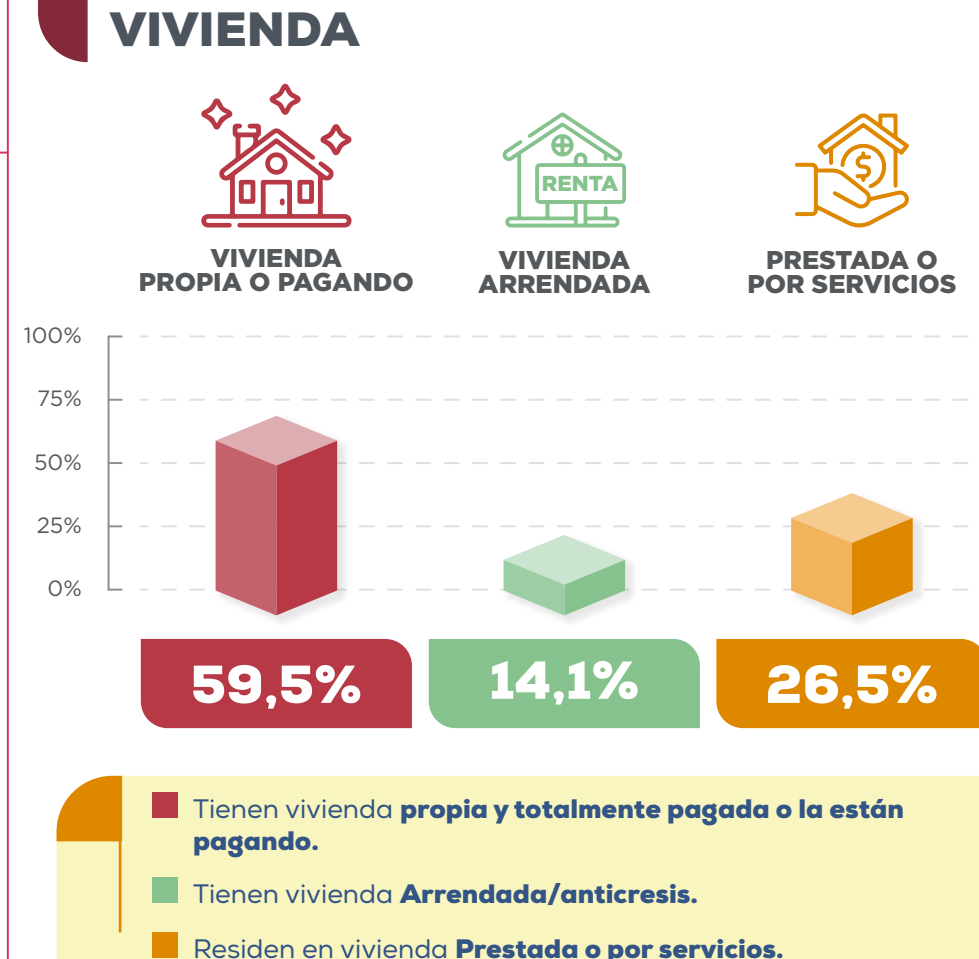

POBLACIÓN TOTAL Y TASA DE CRECIMIENTO (2001-2022)

ESTRUCTURA POR SEXO Y EDAD

PORCENTAJE DE LA POBLACIÓN SEGÚN ÁREA DE RESIDENCIA

LA EDAD MEDIANA DE LA POBLACIÓN

RELACIÓN HOMBRES MUJERES

POBLACIÓN SEGÚN SU AUTOIDENTIFICACIÓN POR CULTURA Y COSTUMBRES

Viviendas particulares ocupadas con personas presentes

60.985 viviendas

TOTAL DE VIVIENDAS PARTICULARES Y TASA DE CRECIMIENTO (2001-2022)

PORCENTAJE DE VIVIENDAS PARTICULARES SEGÚN ÁREA

VIVIENDAS PARTICULARES SEGÚN DISPONIBILIDAD DE SERVICIOS BÁSICOS

Hogares

63.428 hogares

TOTAL DE HOGARES Y TAMAÑO PROMEDIO DEL HOGAR (2001-2022)

PORCENTAJE DE HOGARES SEGÚN SEXO DEL REPRESENTANTE DEL HOGAR

PORCENTAJE DE HOGARES SEGÚN NÚMERO DE PERSONAS

PORCENTAJE DE HOGARES SEGÚN TENENCIA DE LA VIVIENDA

Nota: Algunas categorías pueden no sumar 100% porque se presenta un solo decimal.